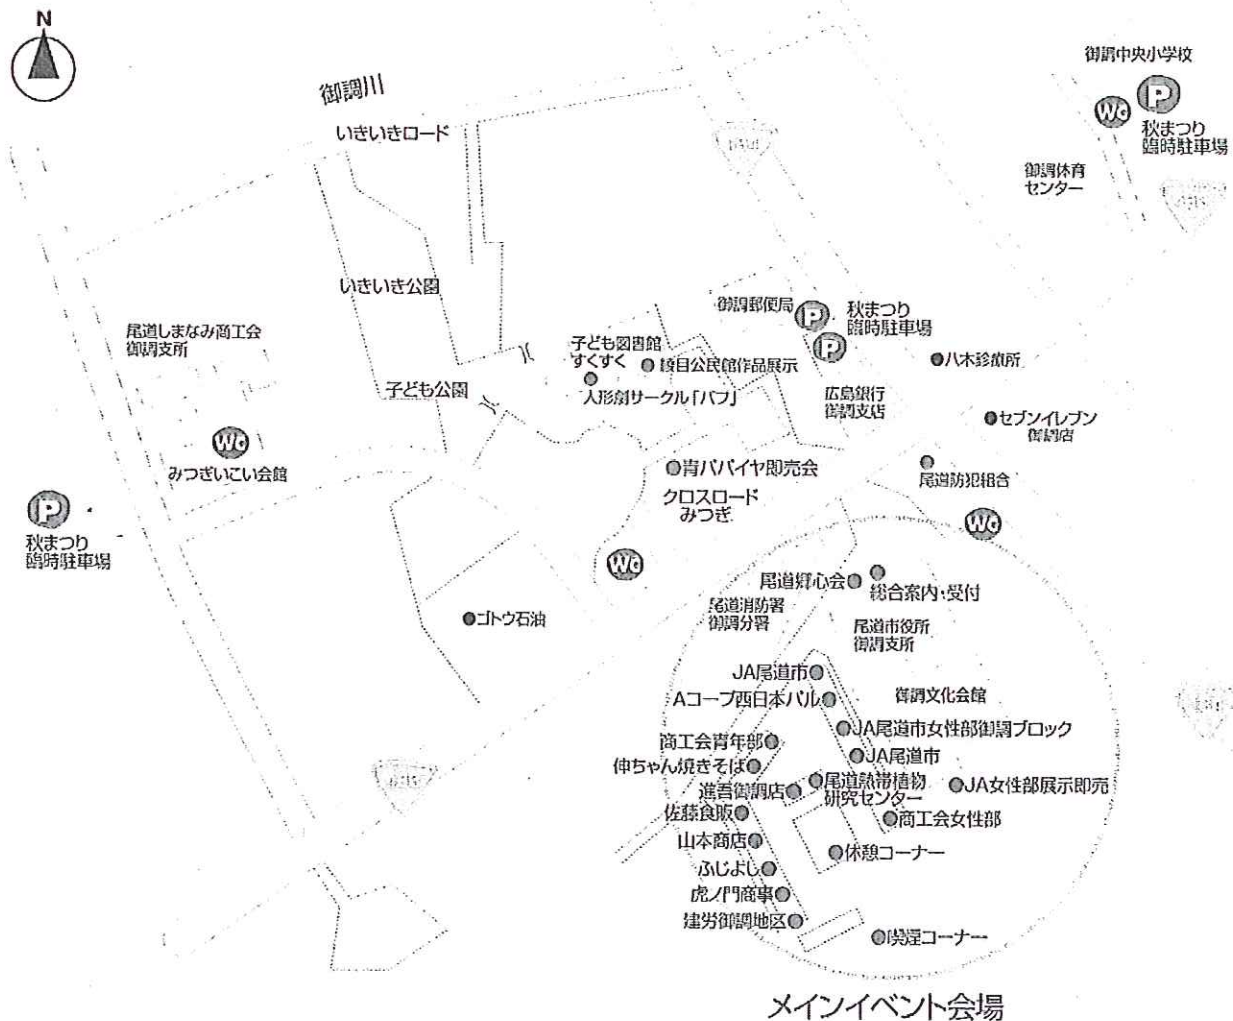

特産品即売コーナー

- ◆農産物・パパイヤの販売 ◆各種商品の販売
- ◆農産物品評会 ◆園芸品等

道の駅クロスロードみつぎ

同時開催!

- ◆満点★青空レストランで紹介された青パパイヤの
即売会を開催します。

御調地区協賛イベント 会場：尾道市立みつぎ子ども図書館「すくすく」

●綾目公民館作品展示…………… 11月1日～15日

●人形劇「マーシャとくま」、大型紙芝居「ヘンゼルとグレーテル」、手品、手遊びなど…………… 11月13日(14:00～15:00)

各種スポーツ大会イベント

■少年少女ソフトボール大会…………… 尾道市御調ソフトボール球場 11月13日

■グラウンドゴルフ大会…………… 尾道市御調グラウンド・ゴルフ場 11月13日

[会場・臨時駐車場のご案内]

●ご近所の皆様にはご迷惑をおかけいたしますが、ご理解とご協力をよろしくお願いいたします。

駐車場に限りがありますので乗り合わせてご来場ください!

【ご来場の皆様へのお願い】

エコライフ活動を実践するため、マイバッグ・マイ箸運動を展開しています。皆様のご協力をお願い申し上げます。