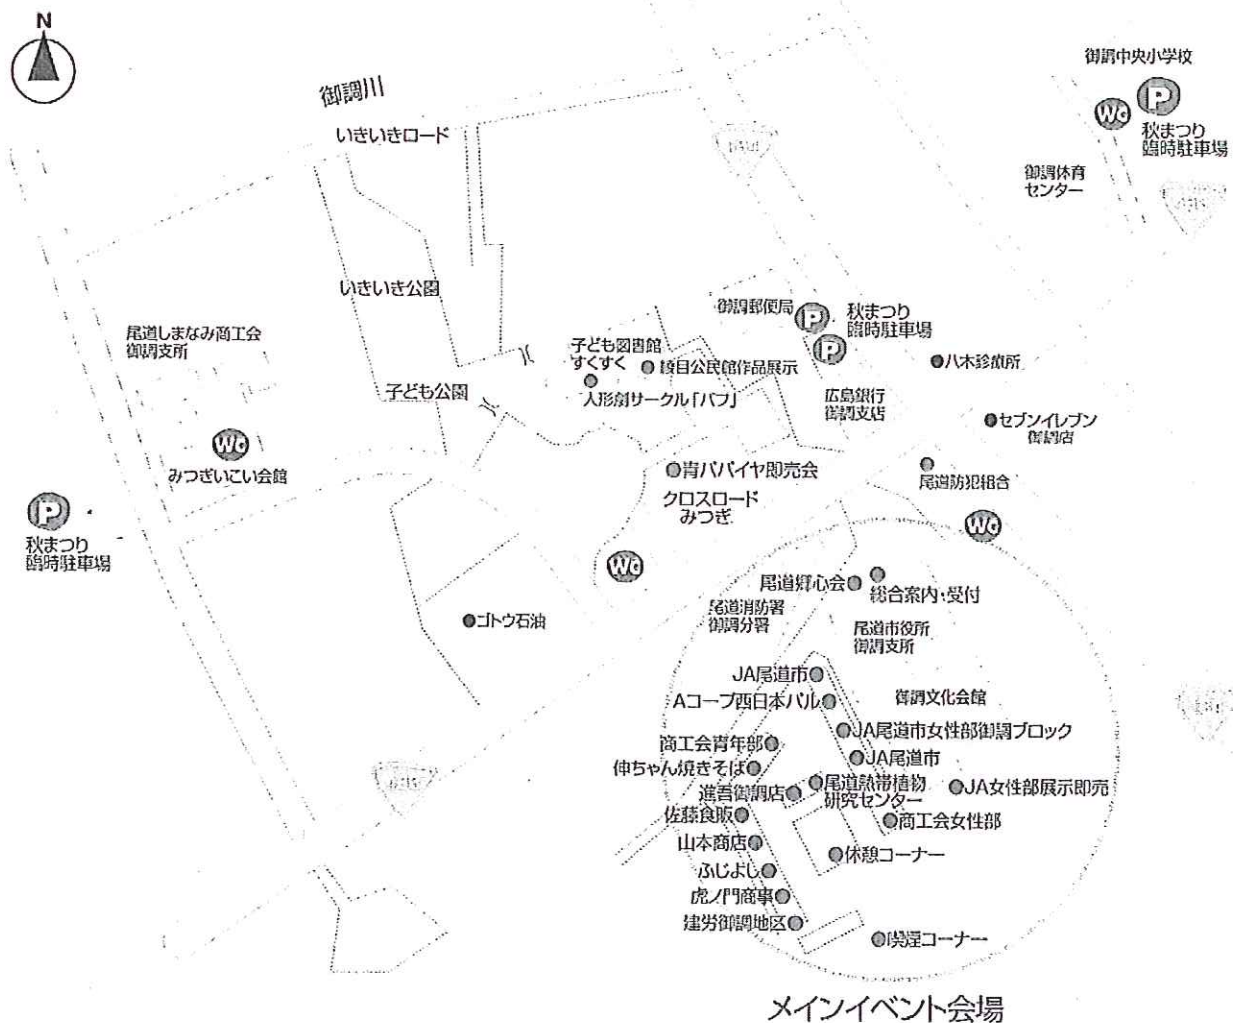

特産品即売コーナー

- ◆農産物・パパイアの販売 ◆各種商品の販売
- ◆農産物品評会 ◆園芸品等

道の駅クロスロードみつぎ

同時開催!

- ◆満点★青空レストランで紹介された青パパイアの
即売会を開催します。

御調地区協賛イベント 会場：尾道市立みつぎ子ども図書館「すくすく」

●綾目公民館作品展示…………… 11月1日～15日

●人形劇「マーシャとくま」、大型紙芝居「ヘンゼルとグレーテル」、手品、手遊びなど…………… 11月13日(14:00～15:00)

各種スポーツ大会イベント

■少年少女ソフトボール大会…………… 尾道市御調ソフトボール球場 11月13日

■グラウンドゴルフ大会…………… 尾道市御調グラウンド・ゴルフ場 11月13日

[会場・臨時駐車場のご案内]

●ご近所の皆様にはご迷惑をおかけいたしますが、ご理解とご協力をよろしくお願いいたします。

駐車場に限りがありますので乗り合わせてご来場ください!

【ご来場の皆様へのお願い】

エコライフ活動を実践するため、マイバッグ・マイ箸運動を展開しています。皆様のご協力をお願い申し上げます。