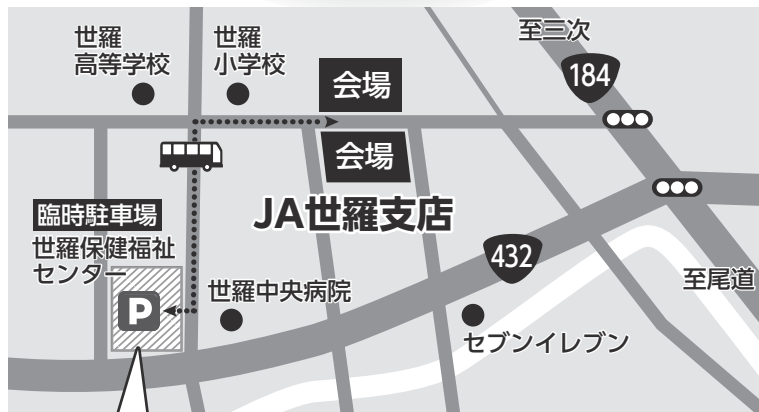

森進伍ショー

- 14:20~14:50 森進伍ショー
- 15:00~15:30 ビンゴゲーム
- 15:30~15:45 農産物品評会出品物即売会
- 15:45~15:55 紅白もちまき

中央ライスセンター横

11:00~11:30 畜魂祭

営農展示コーナー

- ・営農パネル展
- ・営農相談コーナー
- ・農産物品評会出品物展示
- ・書道・ポスター展

●JA女性部バザー
(うどん・炊き込みご飯)

展示コーナー

◎パトカー◎ミニ白バイ◎消防車
展示・見学・記念撮影

- 高齢者福祉
相談コーナー
- 健康相談コーナー

クリスマスアレンジ体験

Blanche (ブランシュ) 教室

午前の部 9:30 ~
午後の部 14:00 ~
体験料: 1,000円

会場付近には駐車場が少ないため、
保健福祉センターの臨時駐車場を
ご利用ください。

 保健福祉センターと会場を、
無料シャトルバスも運行し
ますのでご利用ください。