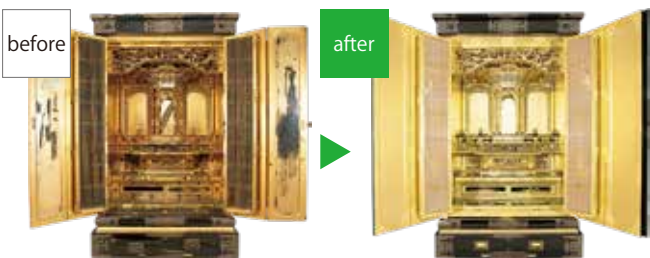

お仏壇の修理・リフォーム

お気軽に
ご相談ください

ペット墓

この機会に何か気になる
事があれば是非
可愛いお花の苗と
お待ちしております。