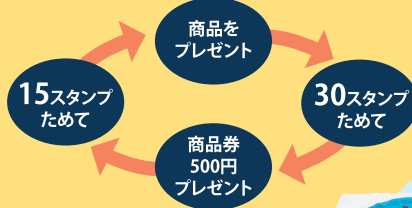

ええじゃんスタンプ

5倍デー!!

知ってる人だけが得をする!!
来店スタンプで素敵な商品をもらおう!

通常1,000円以上のお購入で1スタンプゲット

LINEでスタンプをためよう!

JA尾道市公式LINEで、ええじゃん尾道のお買い物スタンプがためられます!

友だち登録で
はっさくゼリープレゼント!

お米 掬いどり

世羅産こしひかり

1回
100円

焼芋 実演販売

ねっとりとした味わいで人気のJAの焼芋!

JAのお肉屋さん ひろしま和牛串焼き

実演販売

品質と美味しさにこだわった
広島県産の「和牛」をご堪能あれ!

キッチンカーがやってくる!